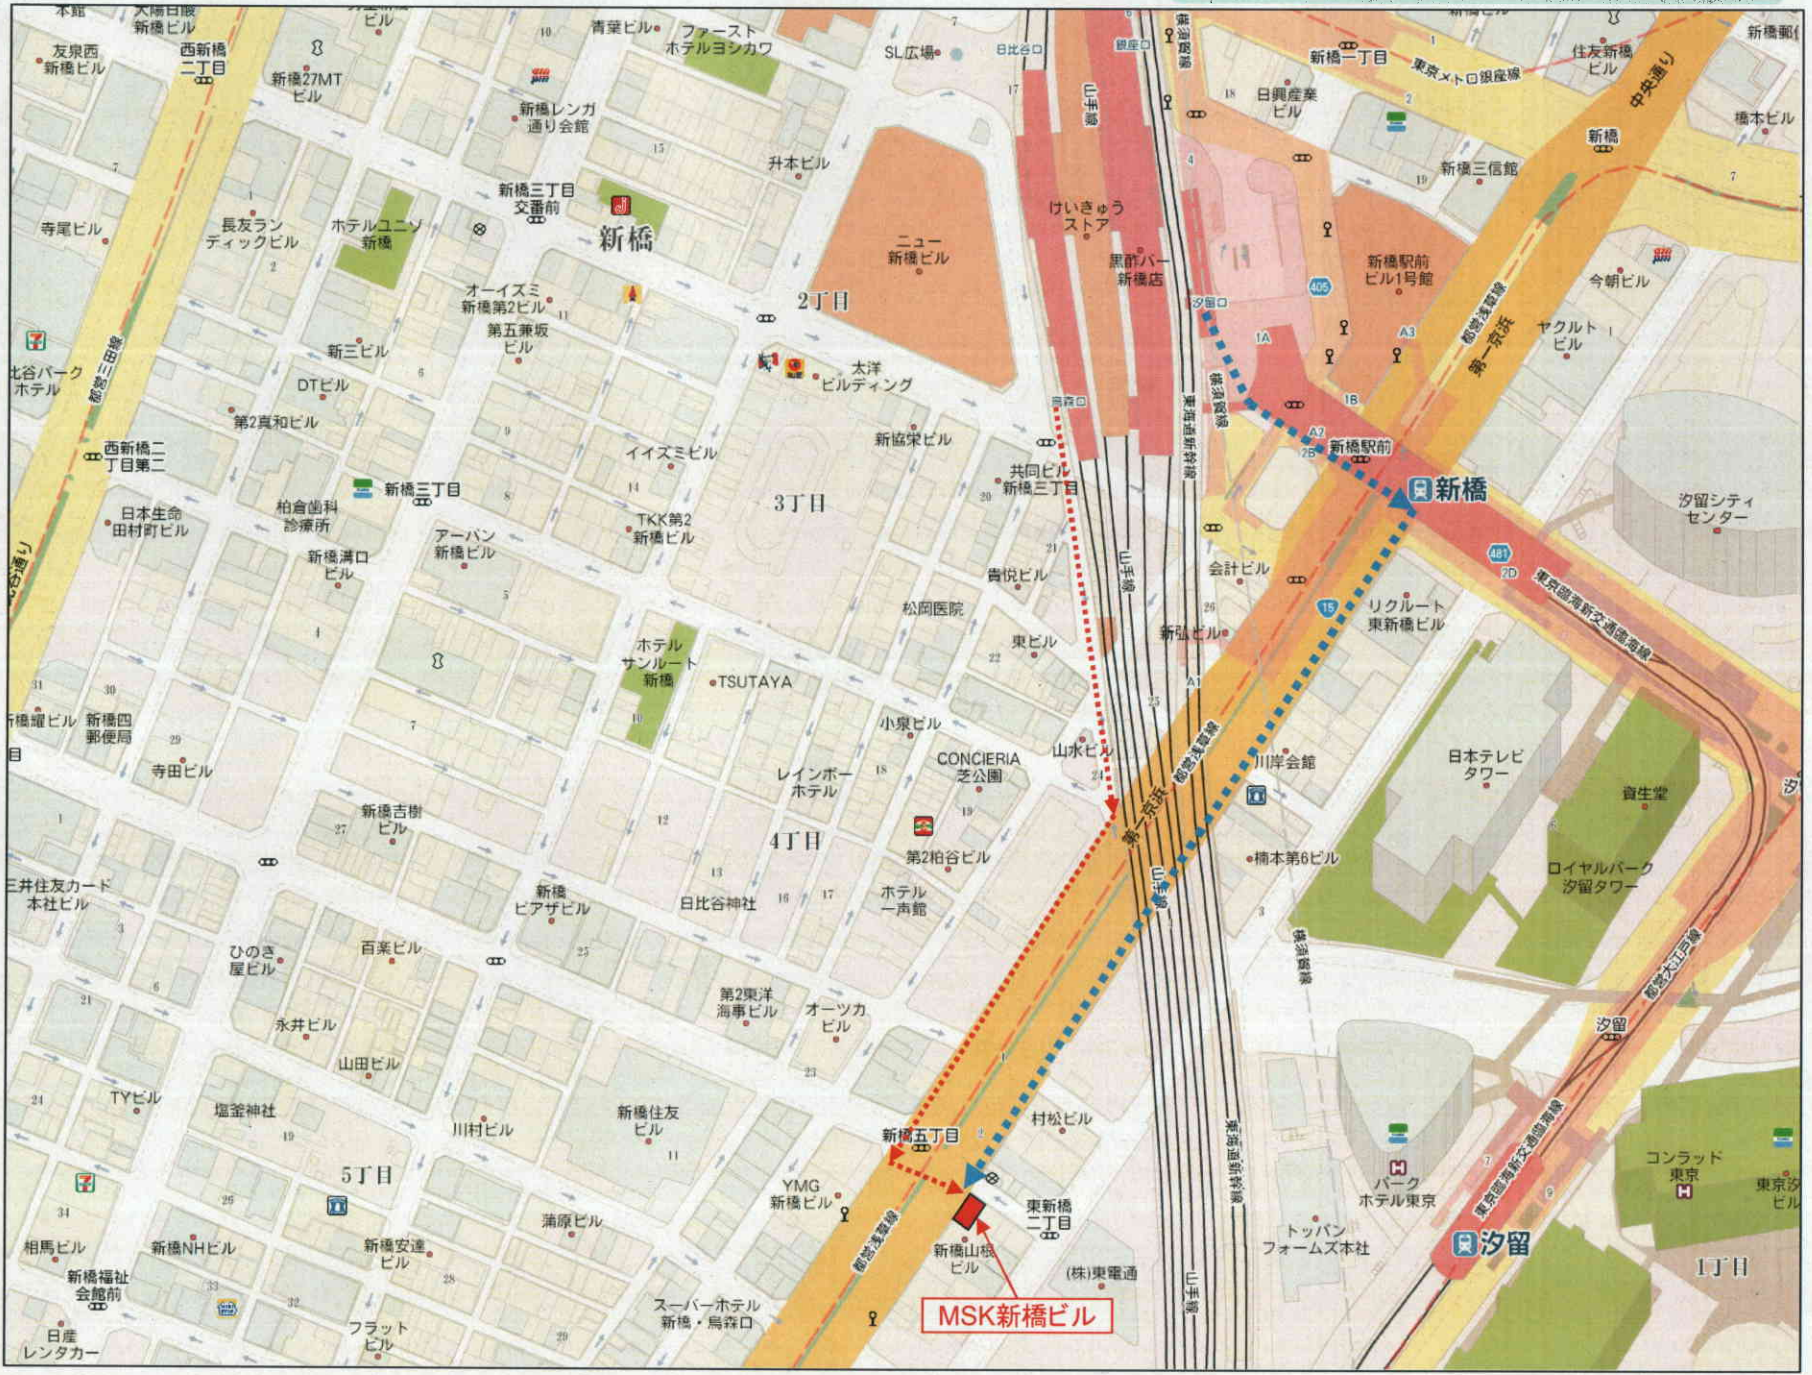

東京サテライトオフィス(MSK新橋ビル)までの経路図