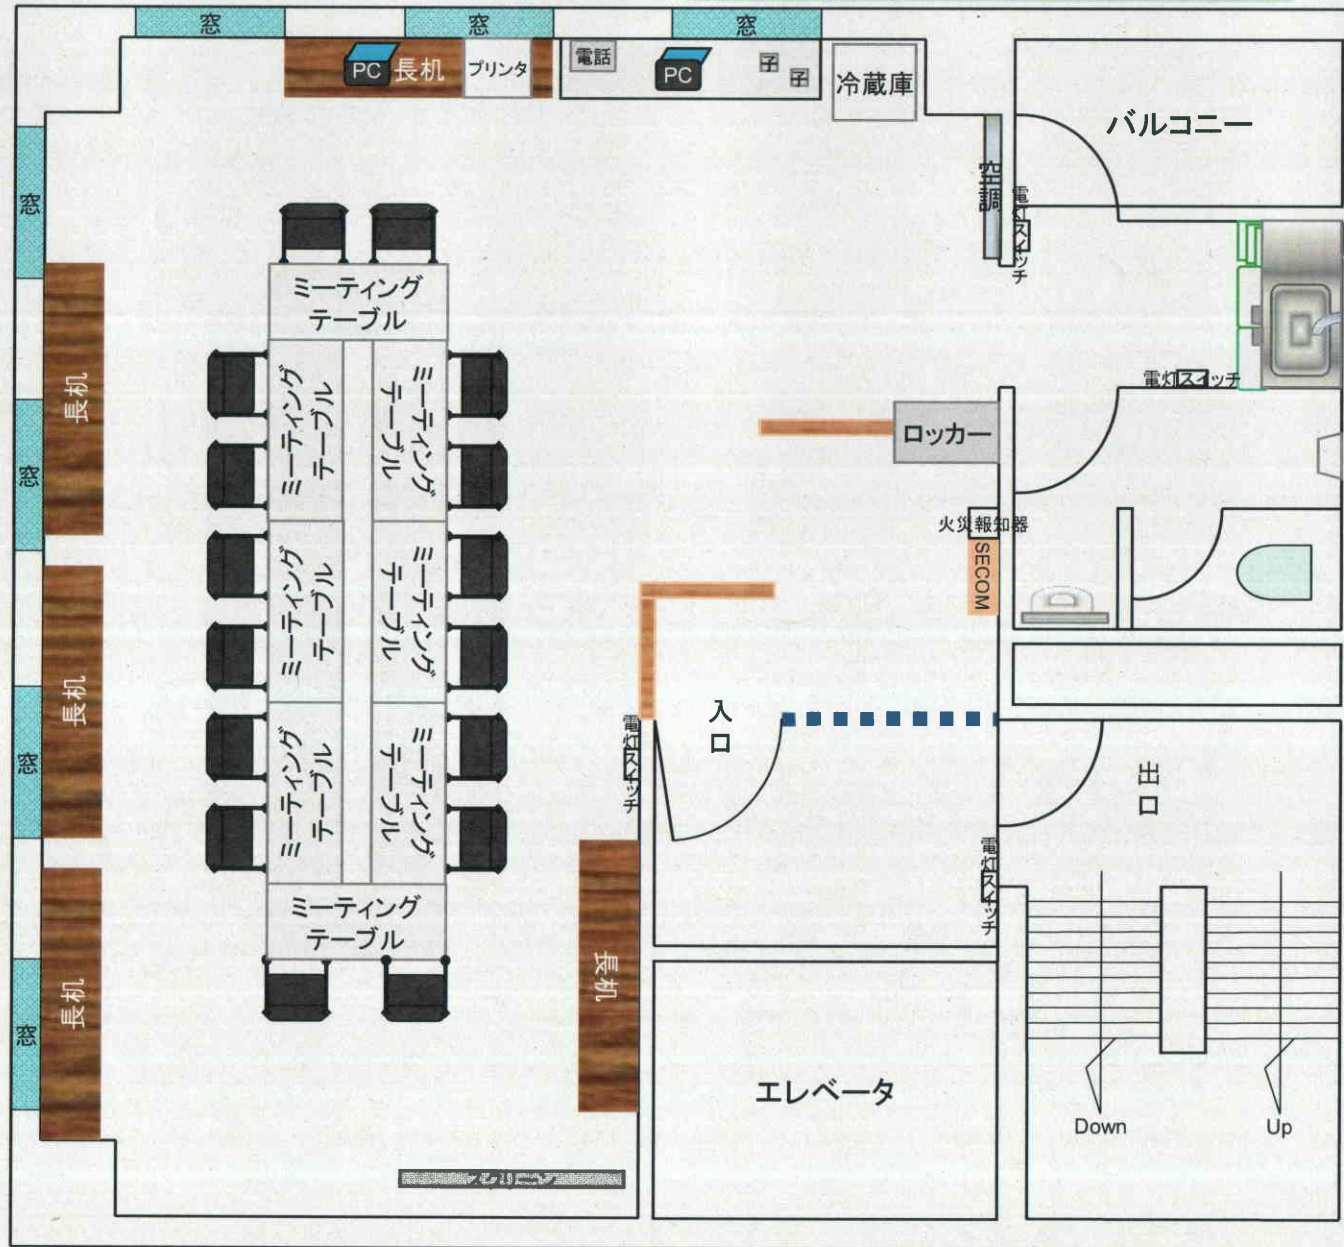

東京サテライトオフィス 新規物件の概要

ビル名称等	階数	面積	セキュリティ	現地確認の所見
MSK新橋ビル 9F建 1986.8竣工 新橋駅 徒歩6分 管理事務所 なし	2階	17.25坪 57.02㎡	部屋入口シリンダー錠 室内セコム	北隣に交番、セコム近隣 角地に立地

新規施設

入居状況		
階数	テナント名	業種
9F	空	
8F	北米ツアーズ	旅行代理
7F	富士運輸	運輸
6F	ブリッシャーズ	インフラ整備
5F	ジョーメイ	印刷
4F	MFネットサービス	建設 2月入居予定
3F	日産運輸	運輸
2F	徳島大学	教育
1F	岩崎歯科医院	歯科

(参考)

	ビル名称等	階数	面積
旧施設	秋葉原ダイビル JR秋葉原駅 徒歩1分	8階	10.83坪 35.80㎡

東京サテライトオフィスレイアウト(MSK新橋ビル2階)

面積
17.25坪
57.02㎡